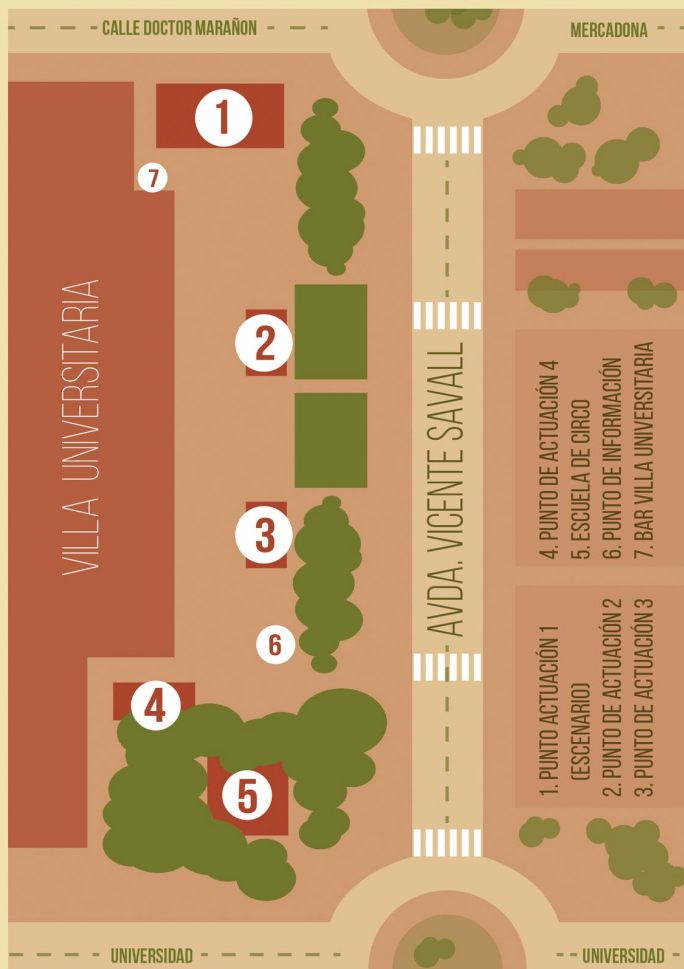

La organización se reserva el derecho a realizar cambios sobre los horarios si fuese necesario.

FLOREARTE 2016

FESTIVAL DE TEATRO DE CALLE DE SAN VICENT DEL RASPEIG

AVDA. VICENTE SAVALL 11 Y 12 DE JUNIO